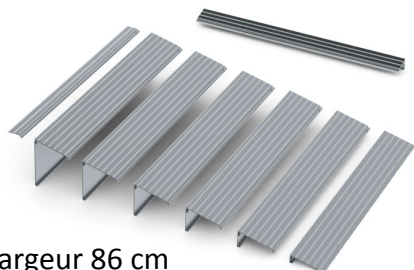

les rampes de seuils ALU fixes avec pieds :

C'est une rampe en aluminium, fixe, avec des pieds de support .

Un volet supérieur rabattant pour faciliter la descente.

Ajustement précis des pieds supports par vis.

Une solution si pas assez de rebord pour poser le bord supérieur d'une rampe alu classique

Tarif

Astuce : peut être déplaçable, car poignée de transport

| Largeur 80cm | Poids unitaire | Charge maxi | HT | TTC |
|----------------------------|----------------|-------------|---------|--------------|
| Rampe de seuil fixe 85 cm | 13kg | 300kg | 502.37€ | 530 € |
| Rampe de seuil fixe 125 cm | 17kg | 300kg | 654.03€ | 690 € |

Les seuils ALU emboîtables:

un seuil , ou plusieurs éléments de seuil si la hauteur le nécessite

Une réglette, fixée sur le bord de la marge, permet d'emboîter l'élément supérieur et le rend solidaire

Les références passent de 2,5 en 2,5 cm. Ne conviennent moins bien aux seuils de 4 ou 6 cm