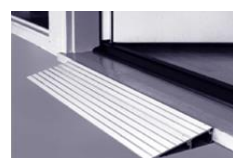

Pour rampe 70 cm Option sac de rangement = 20 € TTC

fabriqué au Danemark

SEUILS DE PORTE pour hauteurs entre 3 et 6 cm

seuil acier 90 cm x 20 cm

Seuils en acier inoxydable et antidérapant, à poser simplement ou à fixer par vissage		largeur 90 cm à 180 cm		profondeur 15 à 25 cm		bords caoutchoutés	
seuil acier	largeur 90 cm	15/ 20 / 25 cm au choix	2 kg	113,74 €	120 €		
seuil acier	largeur 120 cm	"	3 kg	142,18 €	150 €		
seuil acier	largeur 180 cm	"	4 kg	189,57 €	200 €		

fabriqué en France

1 élément alu de 2,5 cm

Seuils en alu : amovible, il se glisse dans une lèvre, fixée sur le bord de la marche

hauteur 2,5 cm	base = 11 cm	largeur 86 cm	1,2 kg	104,27 €	110 €
hauteur 5 cm	base = 13 cm	largeur 86 cm	1,3 kg	123,22 €	130 €