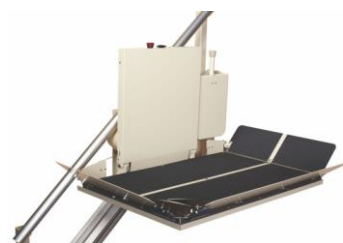

RAMPES et ELEVATEURS

Tarifs publics France Janvier 2018
Rampes accessibilité (TVA 5,5%)

RAMPES FIXES en ALUMINIUM

rampe alu fixe 50 cm

	largeur 80 cm	poids	Prix public	
			HT	TTC
rampe en une pièce, non pliable L = 40 cm		3,5 kg	142,18 €	150 €
rampe en une pièce, non pliable L = 50 cm		5,5 kg	170,62 €	180 €
rampe en une pièce, non pliable L = 60 cm		7 kg	189,57 €	200 €

fabriqué en France

RAMPES PLIABLES en ALUMINIUM

mini rampe 0,45 m

Mini rampe pliable L = 45 cm	largeur 71 cm	4,1 kg	274,88 €	290 €
------------------------------	---------------	--------	----------	-------